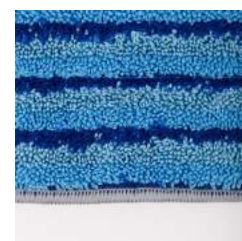

訂單或查詢

Email: sales@dpx.hk

Tel: +852 2511 2118

www.deltapyramax.com

購買選項

Duop專業版

包括伸縮鋁手柄、細抹墊框、中抹墊框、大抹墊框及細抹墊、中抹墊、大抹墊

抹墊框

小: 14.7厘米長X14.7厘米闊

中: 23.8厘米長X11.2厘米闊

大: 36.5厘米長X11.2厘米闊

產品資訊

Duop伸縮鋁手柄

長度可在93厘米至160厘米間

任意伸縮，配備插頭

一般清潔及抹塵抹墊

超細纖維

可兩用於濕或乾表面

可選尺寸: 小、中、大

強力洗刷墊

超細纖維結合有研磨作用的條子，幫助擦去頑固污漬

可選尺寸: 小、中、大

玻璃清潔抹墊

絨面超細纖維適用於清潔及擦亮窗戶及鏡子，且不留痕跡

可選尺寸: 小

佳澤科技有限公司
Delta Pyramax Co., Ltd.

duop™

WORKSAFE
— TECHNOLOGY —